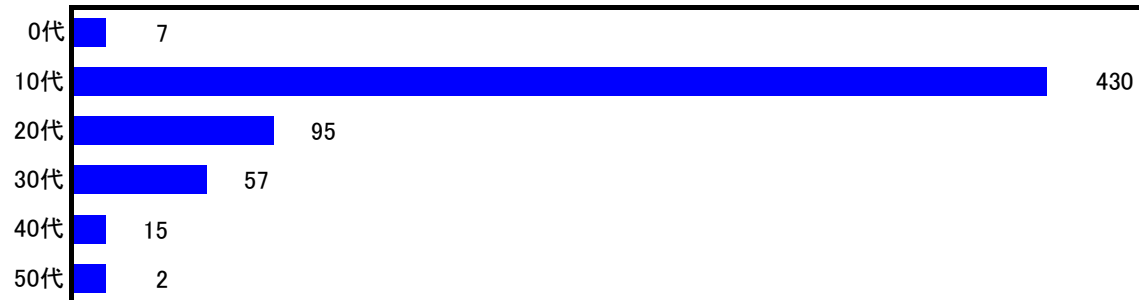

## 第一回 鉄人訪問者アンケート 集計結果

(1) 年齢は？(有効回答数:606名)

(2) 性別は？(有効回答数:617名)

(3) 血液型は？(有効回答数:617名)

(4) 住んでいる場所は？(有効回答数:617名)

順位	都道府県	人数	順位	都道府県	人数	順位	都道府県	人数	順位	都道府県	人数
1	東京都	110	12	静岡県	10	24	岩手県	4	34	秋田県	3
2	神奈川県	83	14	茨城県	8	24	岐阜県	4	34	鳥取県	3
3	千葉県	46	14	新潟県	8	24	山口県	4	34	徳島県	3
4	北海道	44	16	海外	7	24	滋賀県	4	34	栃木県	3
5	埼玉県	40	16	宮城県	7	24	鹿児島県	4	34	福井県	3
6	愛知県	31	16	広島県	7	24	大分県	4	34	和歌山県	3
7	兵庫県	29	16	山形県	7	24	長崎県	4	43	高知県	2
8	大阪府	27	20	香川県	6	24	富山県	4	43	石川県	2
9	京都府	21	20	奈良県	6	24	福島県	4	45	沖縄県	1
10	長野県	13	22	三重県	5	34	岡山県	3	45	佐賀県	1
10	福岡県	13	22	青森県	5	34	熊本県	3	45	島根県	1
12	群馬県	10	24	愛媛県	4	34	山梨県	3	48	宮崎県	0

(5) 職業は？（有効回答数:617名）

(6) ファン暦は？（有効回答数:617名）

(7) 一番好きなエピソードは？（有効回答数:617名）

(8) SWの好きなポイントは？（有効回答数:617名）

順位	項目	人数	順位	項目	人数	順位	項目	人数
1	脚本/ストーリー	476	7	ジョージ・ルーカス	207	13	メイキング本	109
2	音楽/音響効果	470	8	ゲーム	204	14	その他グッズ	103
3	特撮/CGI	386	9	フィギュア	188	15	食玩	84
4	デザイン	330	10	ポスター/チラシ	161	16	トレーディング・カード	34
5	特定キャラ	319	11	スピンオフ	153	17	コスプレ	33
6	俳優/女優	249	12	レゴ	118	18	同人化	24