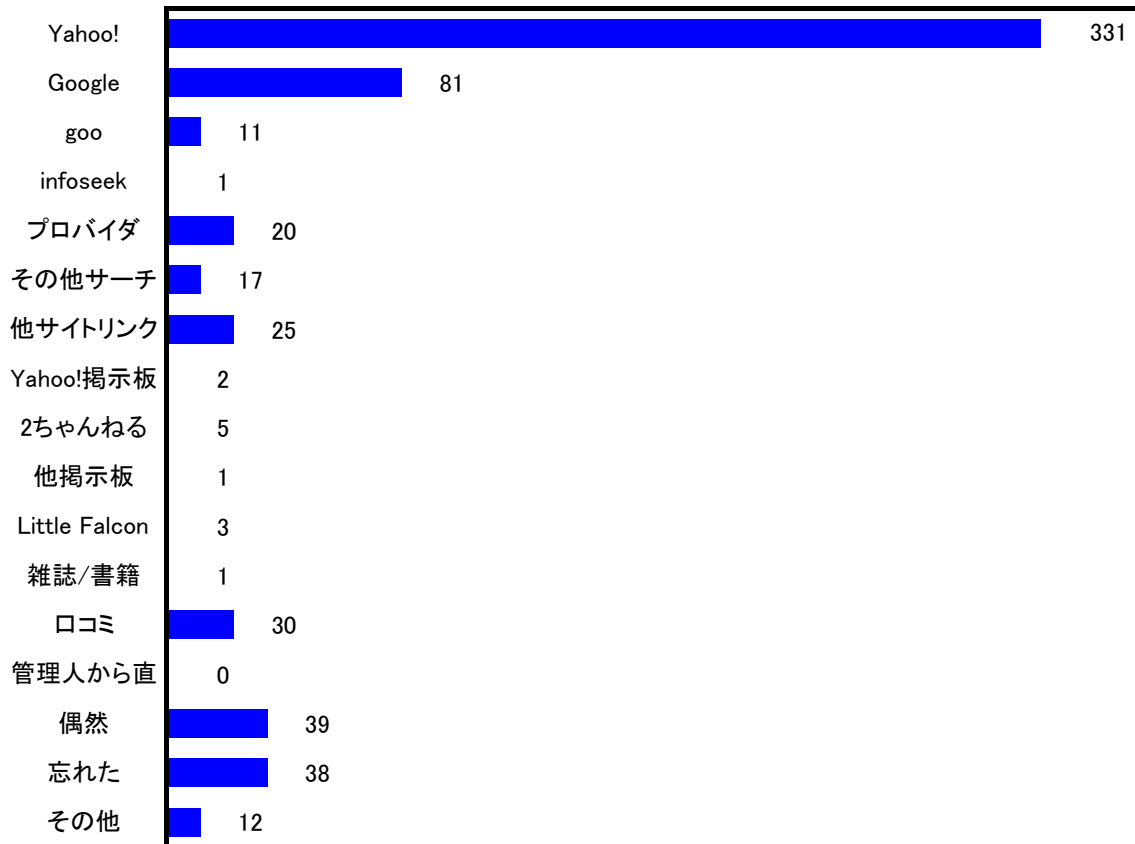

第一回 鉄人訪問者アンケート 集計結果

(1) 年齢は？(有効回答数:606名)

(2) 性別は？(有効回答数:617名)

(3) 血液型は？(有効回答数:617名)

(4) 住んでいる場所は？(有効回答数:617名)

順位	都道府県	人数	順位	都道府県	人数	順位	都道府県	人数	順位	都道府県	人数
1	東京都	110	12	静岡県	10	24	岩手県	4	34	秋田県	3
2	神奈川県	83	14	茨城県	8	24	岐阜県	4	34	鳥取県	3
3	千葉県	46	14	新潟県	8	24	山口県	4	34	徳島県	3
4	北海道	44	16	海外	7	24	滋賀県	4	34	栃木県	3
5	埼玉県	40	16	宮城県	7	24	鹿児島県	4	34	福井県	3
6	愛知県	31	16	広島県	7	24	大分県	4	34	和歌山県	3
7	兵庫県	29	16	山形県	7	24	長崎県	4	43	高知県	2
8	大阪府	27	20	香川県	6	24	富山県	4	43	石川県	2
9	京都府	21	20	奈良県	6	24	福島県	4	45	沖縄県	1
10	長野県	13	22	三重県	5	34	岡山県	3	45	佐賀県	1
10	福岡県	13	22	青森県	5	34	熊本県	3	45	島根県	1
12	群馬県	10	24	愛媛県	4	34	山梨県	3	48	宮崎県	0

(5) 職業は？（有効回答数:617名）

(6) ファン暦は？（有効回答数:617名）

(7) 一番好きなエピソードは？（有効回答数:617名）

(8) SWの好きなポイントは？（有効回答数:617名）

順位	項目	人数	順位	項目	人数	順位	項目	人数
1	脚本/ストーリー	476	7	ジョージ・ルーカス	207	13	メイキング本	109
2	音楽/音響効果	470	8	ゲーム	204	14	その他グッズ	103
3	特撮/CGI	386	9	フィギュア	188	15	食玩	84
4	デザイン	330	10	ポスター/チラシ	161	16	トレーディング・カード	34
5	特定キャラ	319	11	スピンオフ	153	17	コスプレ	33
6	俳優/女優	249	12	レゴ	118	18	同人化	24

(9) どうやって鉄人に来ましたか？（有効回答数:617名）

(10) よく使う鉄人コンテンツは？（有効回答数:617名）

順位	項目	人数	順位	項目	人数	順位	項目	人数
1	データベース	377	6	用語集	185	10	その他	53
2	情報板	294	7	よくある質問	139	12	役者対応表	49
3	ネタバレ系	195	8	タイムライン	118	13	買い物	36
4	交流板	191	8	アップローダ	118	14	日英対応表	33
5	議論板	189	10	チャット	53	15	カレンダー	21