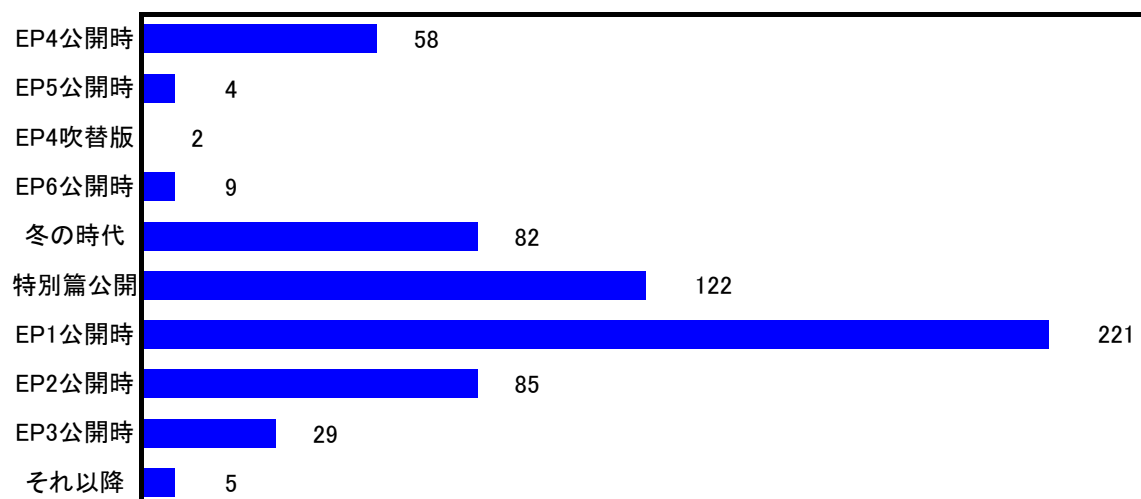

第一回 鉄人訪問者アンケート 集計結果

(1) 年齢は？(有効回答数:606名)

(2) 性別は？(有効回答数:617名)

(3) 血液型は？(有効回答数:617名)

(4) 住んでいる場所は？(有効回答数:617名)

順位	都道府県	人数	順位	都道府県	人数	順位	都道府県	人数	順位	都道府県	人数
1	東京都	110	12	静岡県	10	24	岩手県	4	34	秋田県	3
2	神奈川県	83	14	茨城県	8	24	岐阜県	4	34	鳥取県	3
3	千葉県	46	14	新潟県	8	24	山口県	4	34	徳島県	3
4	北海道	44	16	海外	7	24	滋賀県	4	34	栃木県	3
5	埼玉県	40	16	宮城県	7	24	鹿児島県	4	34	福井県	3
6	愛知県	31	16	広島県	7	24	大分県	4	34	和歌山県	3
7	兵庫県	29	16	山形県	7	24	長崎県	4	43	高知県	2
8	大阪府	27	20	香川県	6	24	富山県	4	43	石川県	2
9	京都府	21	20	奈良県	6	24	福島県	4	45	沖縄県	1
10	長野県	13	22	三重県	5	34	岡山県	3	45	佐賀県	1
10	福岡県	13	22	青森県	5	34	熊本県	3	45	島根県	1
12	群馬県	10	24	愛媛県	4	34	山梨県	3	48	宮崎県	0

(5) 職業は？（有効回答数:617名）

(6) ファン暦は？（有効回答数:617名）

(7) 一番好きなエピソードは？（有効回答数:617名）

(8) SWの好きなポイントは？（有効回答数:617名）

順位	項目	人数	順位	項目	人数	順位	項目	人数
1	脚本/ストーリー	476	7	ジョージ・ルーカス	207	13	メイキング本	109
2	音楽/音響効果	470	8	ゲーム	204	14	その他グッズ	103
3	特撮/CGI	386	9	フィギュア	188	15	食玩	84
4	デザイン	330	10	ポスター/チラシ	161	16	トレーディング・カード	34
5	特定キャラ	319	11	スピンオフ	153	17	コスプレ	33
6	俳優/女優	249	12	レゴ	118	18	同人化	24