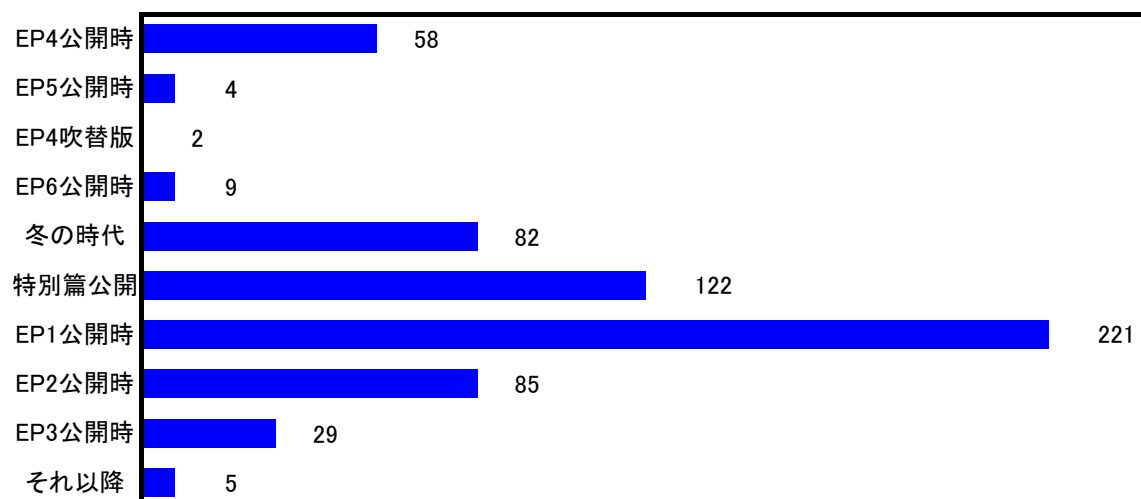

## 第一回 鉄人訪問者アンケート 集計結果

(1) 年齢は？(有効回答数:606名)

(2) 性別は？(有効回答数:617名)

(3) 血液型は？(有効回答数:617名)

(4) 住んでいる場所は？(有効回答数:617名)

順位	都道府県	人数	順位	都道府県	人数	順位	都道府県	人数	順位	都道府県	人数
1	東京都	110	12	静岡県	10	24	岩手県	4	34	秋田県	3
2	神奈川県	83	14	茨城県	8	24	岐阜県	4	34	鳥取県	3
3	千葉県	46	14	新潟県	8	24	山口県	4	34	徳島県	3
4	北海道	44	16	海外	7	24	滋賀県	4	34	栃木県	3
5	埼玉県	40	16	宮城県	7	24	鹿児島県	4	34	福井県	3
6	愛知県	31	16	広島県	7	24	大分県	4	34	和歌山県	3
7	兵庫県	29	16	山形県	7	24	長崎県	4	43	高知県	2
8	大阪府	27	20	香川県	6	24	富山県	4	43	石川県	2
9	京都府	21	20	奈良県	6	24	福島県	4	45	沖縄県	1
10	長野県	13	22	三重県	5	34	岡山県	3	45	佐賀県	1
10	福岡県	13	22	青森県	5	34	熊本県	3	45	島根県	1
12	群馬県	10	24	愛媛県	4	34	山梨県	3	48	宮崎県	0

(5) 職業は？（有効回答数:617名）

(6) ファン暦は？（有効回答数:617名）

(7) 一番好きなエピソードは？（有効回答数:617名）

(8) SWの好きなポイントは？（有効回答数:617名）

順位	項目	人数	順位	項目	人数	順位	項目	人数
1	脚本/ストーリー	476	7	ジョージ・ルーカス	207	13	メイキング本	109
2	音楽/音響効果	470	8	ゲーム	204	14	その他グッズ	103
3	特撮/CGI	386	9	フィギュア	188	15	食玩	84
4	デザイン	330	10	ポスター/チラシ	161	16	トレーディング・カード	34
5	特定キャラ	319	11	スピンオフ	153	17	コスプレ	33
6	俳優/女優	249	12	レゴ	118	18	同人化	24