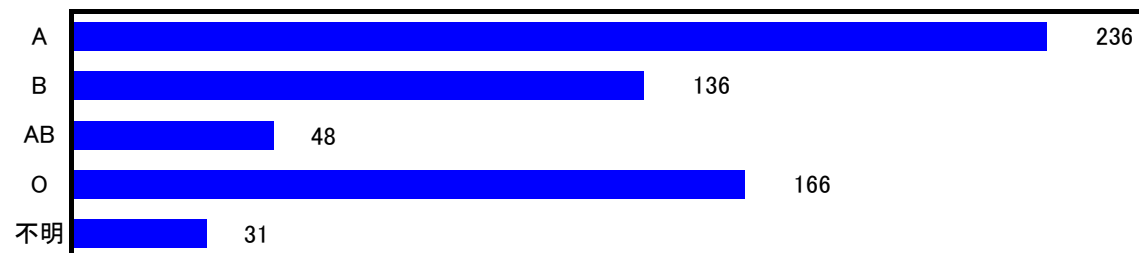

## 第一回 鉄人訪問者アンケート 集計結果

(1) 年齢は？(有効回答数:606名)

(2) 性別は？(有効回答数:617名)

(3) 血液型は？(有効回答数:617名)

(4) 住んでいる場所は？(有効回答数:617名)

順位	都道府県	人数	順位	都道府県	人数	順位	都道府県	人数	順位	都道府県	人数
1	東京都	110	12	静岡県	10	24	岩手県	4	34	秋田県	3
2	神奈川県	83	14	茨城県	8	24	岐阜県	4	34	鳥取県	3
3	千葉県	46	14	新潟県	8	24	山口県	4	34	徳島県	3
4	北海道	44	16	海外	7	24	滋賀県	4	34	栃木県	3
5	埼玉県	40	16	宮城県	7	24	鹿児島県	4	34	福井県	3
6	愛知県	31	16	広島県	7	24	大分県	4	34	和歌山県	3
7	兵庫県	29	16	山形県	7	24	長崎県	4	43	高知県	2
8	大阪府	27	20	香川県	6	24	富山県	4	43	石川県	2
9	京都府	21	20	奈良県	6	24	福島県	4	45	沖縄県	1
10	長野県	13	22	三重県	5	34	岡山県	3	45	佐賀県	1
10	福岡県	13	22	青森県	5	34	熊本県	3	45	島根県	1
12	群馬県	10	24	愛媛県	4	34	山梨県	3	48	宮崎県	0

(5) 職業は？（有効回答数:617名）

(6) ファン暦は？（有効回答数:617名）

(7) 一番好きなエピソードは？（有効回答数:617名）

(8) SWの好きなポイントは？（有効回答数:617名）

順位	項目	人数	順位	項目	人数	順位	項目	人数
1	脚本/ストーリー	476	7	ジョージ・ルーカス	207	13	メイキング本	109
2	音楽/音響効果	470	8	ゲーム	204	14	その他グッズ	103
3	特撮/CGI	386	9	フィギュア	188	15	食玩	84
4	デザイン	330	10	ポスター/チラシ	161	16	トレーディング・カード	34
5	特定キャラ	319	11	スピンオフ	153	17	コスプレ	33
6	俳優/女優	249	12	レゴ	118	18	同人化	24