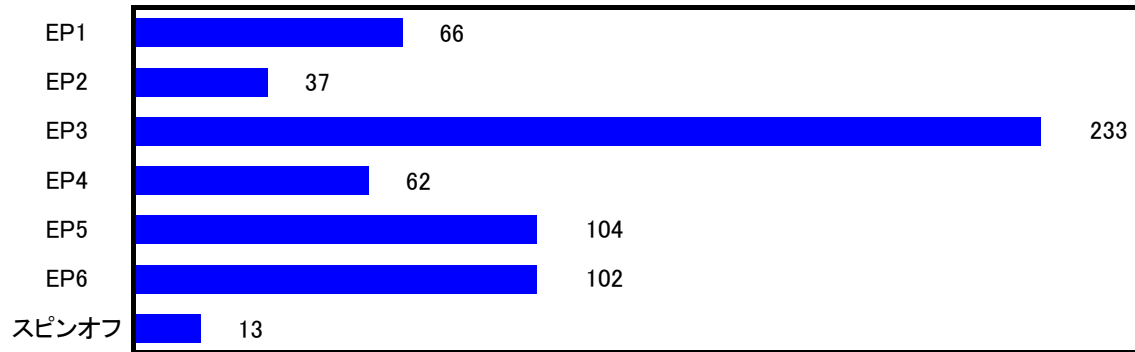

第一回 鉄人訪問者アンケート 集計結果

(1) 年齢は？(有効回答数:606名)

(2) 性別は？(有効回答数:617名)

(3) 血液型は？(有効回答数:617名)

(4) 住んでいる場所は？(有効回答数:617名)

順位	都道府県	人数	順位	都道府県	人数	順位	都道府県	人数	順位	都道府県	人数
1	東京都	110	12	静岡県	10	24	岩手県	4	34	秋田県	3
2	神奈川県	83	14	茨城県	8	24	岐阜県	4	34	鳥取県	3
3	千葉県	46	14	新潟県	8	24	山口県	4	34	徳島県	3
4	北海道	44	16	海外	7	24	滋賀県	4	34	栃木県	3
5	埼玉県	40	16	宮城県	7	24	鹿児島県	4	34	福井県	3
6	愛知県	31	16	広島県	7	24	大分県	4	34	和歌山県	3
7	兵庫県	29	16	山形県	7	24	長崎県	4	43	高知県	2
8	大阪府	27	20	香川県	6	24	富山県	4	43	石川県	2
9	京都府	21	20	奈良県	6	24	福島県	4	45	沖縄県	1
10	長野県	13	22	三重県	5	34	岡山県	3	45	佐賀県	1
10	福岡県	13	22	青森県	5	34	熊本県	3	45	島根県	1
12	群馬県	10	24	愛媛県	4	34	山梨県	3	48	宮崎県	0

(5) 職業は？（有効回答数:617名）

(6) ファン暦は？（有効回答数:617名）

(7) 一番好きなエピソードは？（有効回答数:617名）

(8) SWの好きなポイントは？（有効回答数:617名）

順位	項目	人数	順位	項目	人数	順位	項目	人数
1	脚本/ストーリー	476	7	ジョージ・ルーカス	207	13	メイキング本	109
2	音楽/音響効果	470	8	ゲーム	204	14	その他グッズ	103
3	特撮/CGI	386	9	フィギュア	188	15	食玩	84
4	デザイン	330	10	ポスター/チラシ	161	16	トレーディング・カード	34
5	特定キャラ	319	11	スピンオフ	153	17	コスプレ	33
6	俳優/女優	249	12	レゴ	118	18	同人化	24