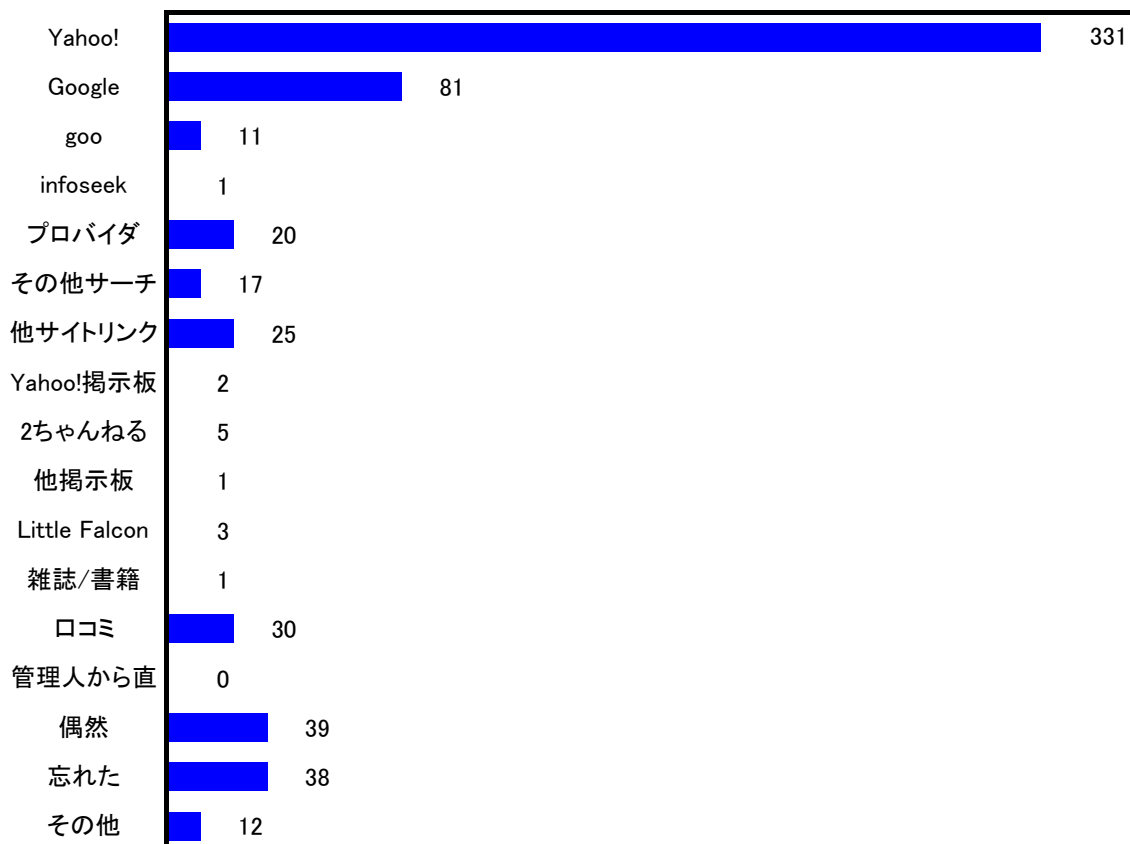

## 第一回 鉄人訪問者アンケート 集計結果

(1) 年齢は？(有効回答数:606名)

(2) 性別は？(有効回答数:617名)

(3) 血液型は？(有効回答数:617名)

(4) 住んでいる場所は？(有効回答数:617名)

順位	都道府県	人数	順位	都道府県	人数	順位	都道府県	人数	順位	都道府県	人数
1	東京都	110	12	静岡県	10	24	岩手県	4	34	秋田県	3
2	神奈川県	83	14	茨城県	8	24	岐阜県	4	34	鳥取県	3
3	千葉県	46	14	新潟県	8	24	山口県	4	34	徳島県	3
4	北海道	44	16	海外	7	24	滋賀県	4	34	栃木県	3
5	埼玉県	40	16	宮城県	7	24	鹿児島県	4	34	福井県	3
6	愛知県	31	16	広島県	7	24	大分県	4	34	和歌山県	3
7	兵庫県	29	16	山形県	7	24	長崎県	4	43	高知県	2
8	大阪府	27	20	香川県	6	24	富山県	4	43	石川県	2
9	京都府	21	20	奈良県	6	24	福島県	4	45	沖縄県	1
10	長野県	13	22	三重県	5	34	岡山県	3	45	佐賀県	1
10	福岡県	13	22	青森県	5	34	熊本県	3	45	島根県	1
12	群馬県	10	24	愛媛県	4	34	山梨県	3	48	宮崎県	0

(5) 職業は？（有効回答数:617名）

(6) ファン暦は？（有効回答数:617名）

(7) 一番好きなエピソードは？（有効回答数:617名）

(8) SWの好きなポイントは？（有効回答数:617名）

順位	項目	人数	順位	項目	人数	順位	項目	人数
1	脚本/ストーリー	476	7	ジョージ・ルーカス	207	13	メイキング本	109
2	音楽/音響効果	470	8	ゲーム	204	14	その他グッズ	103
3	特撮/CGI	386	9	フィギュア	188	15	食玩	84
4	デザイン	330	10	ポスター/チラシ	161	16	トレーディング・カード	34
5	特定キャラ	319	11	スピンオフ	153	17	コスプレ	33
6	俳優/女優	249	12	レゴ	118	18	同人化	24

(9) どうやって鉄人に来ましたか？（有効回答数:617名）

(10) よく使う鉄人コンテンツは？（有効回答数:617名）

順位	項目	人数	順位	項目	人数	順位	項目	人数
1	データベース	377	6	用語集	185	10	その他	53
2	情報板	294	7	よくある質問	139	12	役者対応表	49
3	ネタバレ系	195	8	タイムライン	118	13	買い物	36
4	交流板	191	8	アップローダ	118	14	日英対応表	33
5	議論板	189	10	チャット	53	15	カレンダー	21