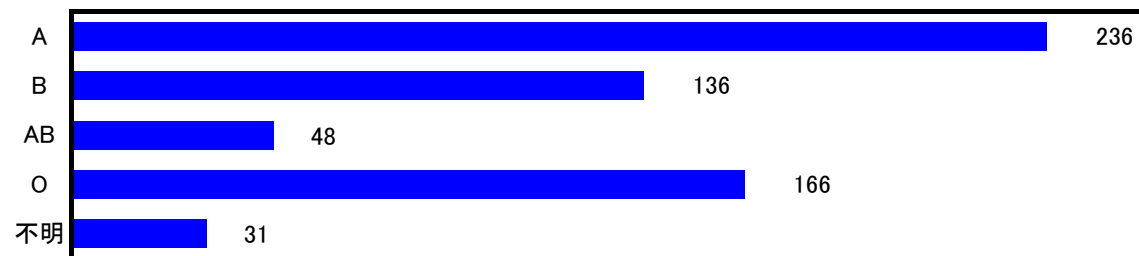

第一回 鉄人訪問者アンケート 集計結果

(1) 年齢は？(有効回答数:606名)

(2) 性別は？(有効回答数:617名)

(3) 血液型は？(有効回答数:617名)

(4) 住んでいる場所は？(有効回答数:617名)

順位	都道府県	人数	順位	都道府県	人数	順位	都道府県	人数	順位	都道府県	人数
1	東京都	110	12	静岡県	10	24	岩手県	4	34	秋田県	3
2	神奈川県	83	14	茨城県	8	24	岐阜県	4	34	鳥取県	3
3	千葉県	46	14	新潟県	8	24	山口県	4	34	徳島県	3
4	北海道	44	16	海外	7	24	滋賀県	4	34	栃木県	3
5	埼玉県	40	16	宮城県	7	24	鹿児島県	4	34	福井県	3
6	愛知県	31	16	広島県	7	24	大分県	4	34	和歌山県	3
7	兵庫県	29	16	山形県	7	24	長崎県	4	43	高知県	2
8	大阪府	27	20	香川県	6	24	富山県	4	43	石川県	2
9	京都府	21	20	奈良県	6	24	福島県	4	45	沖縄県	1
10	長野県	13	22	三重県	5	34	岡山県	3	45	佐賀県	1
10	福岡県	13	22	青森県	5	34	熊本県	3	45	島根県	1
12	群馬県	10	24	愛媛県	4	34	山梨県	3	48	宮崎県	0

(5) 職業は？（有効回答数:617名）

(6) ファン暦は？（有効回答数:617名）

(7) 一番好きなエピソードは？（有効回答数:617名）

(8) SWの好きなポイントは？（有効回答数:617名）

順位	項目	人数	順位	項目	人数	順位	項目	人数
1	脚本/ストーリー	476	7	ジョージ・ルーカス	207	13	メイキング本	109
2	音楽/音響効果	470	8	ゲーム	204	14	その他グッズ	103
3	特撮/CGI	386	9	フィギュア	188	15	食玩	84
4	デザイン	330	10	ポスター/チラシ	161	16	トレーディング・カード	34
5	特定キャラ	319	11	スピンオフ	153	17	コスプレ	33
6	俳優/女優	249	12	レゴ	118	18	同人化	24