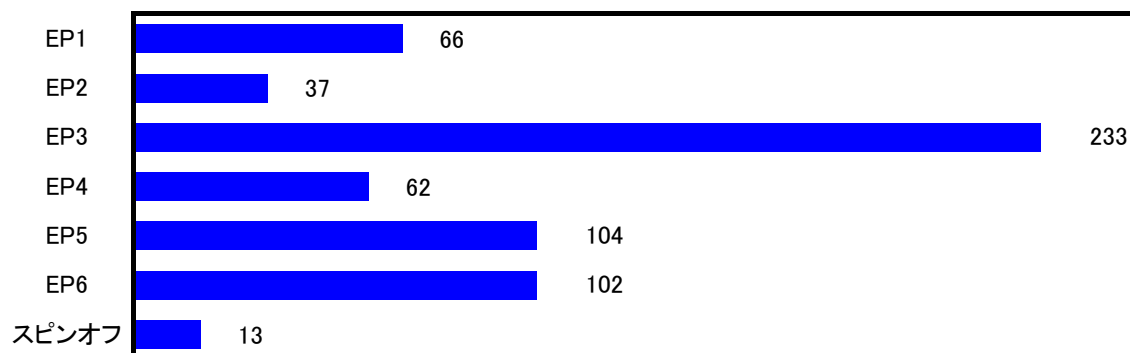

## 第一回 鉄人訪問者アンケート 集計結果

(1) 年齢は？(有効回答数:606名)

(2) 性別は？(有効回答数:617名)

(3) 血液型は？(有効回答数:617名)

(4) 住んでいる場所は？(有効回答数:617名)

順位	都道府県	人数	順位	都道府県	人数	順位	都道府県	人数	順位	都道府県	人数
1	東京都	110	12	静岡県	10	24	岩手県	4	34	秋田県	3
2	神奈川県	83	14	茨城県	8	24	岐阜県	4	34	鳥取県	3
3	千葉県	46	14	新潟県	8	24	山口県	4	34	徳島県	3
4	北海道	44	16	海外	7	24	滋賀県	4	34	栃木県	3
5	埼玉県	40	16	宮城県	7	24	鹿児島県	4	34	福井県	3
6	愛知県	31	16	広島県	7	24	大分県	4	34	和歌山県	3
7	兵庫県	29	16	山形県	7	24	長崎県	4	43	高知県	2
8	大阪府	27	20	香川県	6	24	富山県	4	43	石川県	2
9	京都府	21	20	奈良県	6	24	福島県	4	45	沖縄県	1
10	長野県	13	22	三重県	5	34	岡山県	3	45	佐賀県	1
10	福岡県	13	22	青森県	5	34	熊本県	3	45	島根県	1
12	群馬県	10	24	愛媛県	4	34	山梨県	3	48	宮崎県	0

(5) 職業は？（有効回答数:617名）

(6) ファン暦は？（有効回答数:617名）

(7) 一番好きなエピソードは？（有効回答数:617名）

(8) SWの好きなポイントは？（有効回答数:617名）

順位	項目	人数	順位	項目	人数	順位	項目	人数
1	脚本/ストーリー	476	7	ジョージ・ルーカス	207	13	メイキング本	109
2	音楽/音響効果	470	8	ゲーム	204	14	その他グッズ	103
3	特撮/CGI	386	9	フィギュア	188	15	食玩	84
4	デザイン	330	10	ポスター/チラシ	161	16	トレーディング・カード	34
5	特定キャラ	319	11	スピンオフ	153	17	コスプレ	33
6	俳優/女優	249	12	レゴ	118	18	同人化	24