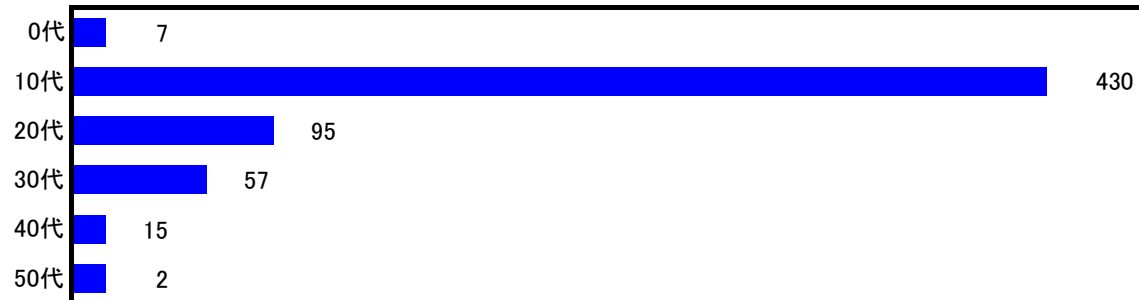

第一回 鉄人訪問者アンケート 集計結果

(1) 年齢は？(有効回答数:606名)

(2) 性別は？(有効回答数:617名)

(3) 血液型は？(有効回答数:617名)

(4) 住んでいる場所は？(有効回答数:617名)

順位	都道府県	人数	順位	都道府県	人数	順位	都道府県	人数	順位	都道府県	人数
1	東京都	110	12	静岡県	10	24	岩手県	4	34	秋田県	3
2	神奈川県	83	14	茨城県	8	24	岐阜県	4	34	鳥取県	3
3	千葉県	46	14	新潟県	8	24	山口県	4	34	徳島県	3
4	北海道	44	16	海外	7	24	滋賀県	4	34	栃木県	3
5	埼玉県	40	16	宮城県	7	24	鹿児島県	4	34	福井県	3
6	愛知県	31	16	広島県	7	24	大分県	4	34	和歌山県	3
7	兵庫県	29	16	山形県	7	24	長崎県	4	43	高知県	2
8	大阪府	27	20	香川県	6	24	富山県	4	43	石川県	2
9	京都府	21	20	奈良県	6	24	福島県	4	45	沖縄県	1
10	長野県	13	22	三重県	5	34	岡山県	3	45	佐賀県	1
10	福岡県	13	22	青森県	5	34	熊本県	3	45	島根県	1
12	群馬県	10	24	愛媛県	4	34	山梨県	3	48	宮崎県	0

(5) 職業は？（有効回答数:617名）

(6) ファン暦は？（有効回答数:617名）

(7) 一番好きなエピソードは？（有効回答数:617名）

(8) SWの好きなポイントは？（有効回答数:617名）

順位	項目	人数	順位	項目	人数	順位	項目	人数
1	脚本/ストーリー	476	7	ジョージ・ルーカス	207	13	メイキング本	109
2	音楽/音響効果	470	8	ゲーム	204	14	その他グッズ	103
3	特撮/CGI	386	9	フィギュア	188	15	食玩	84
4	デザイン	330	10	ポスター/チラシ	161	16	トレーディング・カード	34
5	特定キャラ	319	11	スピンオフ	153	17	コスプレ	33
6	俳優/女優	249	12	レゴ	118	18	同人化	24