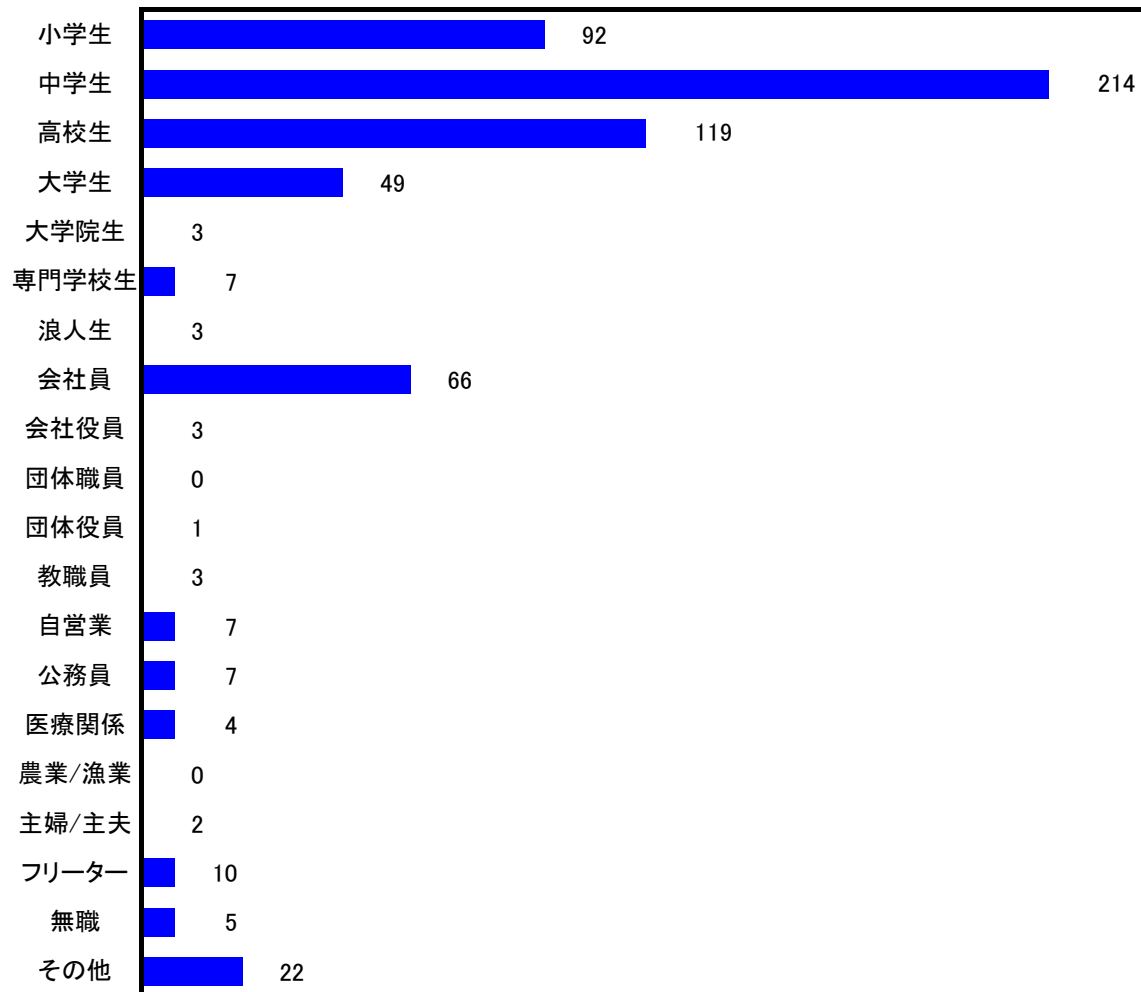

第一回 鉄人訪問者アンケート 集計結果

(1) 年齢は？(有効回答数:606名)

(2) 性別は？(有効回答数:617名)

(3) 血液型は？(有効回答数:617名)

(4) 住んでいる場所は？(有効回答数:617名)

順位	都道府県	人数	順位	都道府県	人数	順位	都道府県	人数	順位	都道府県	人数
1	東京都	110	12	静岡県	10	24	岩手県	4	34	秋田県	3
2	神奈川県	83	14	茨城県	8	24	岐阜県	4	34	鳥取県	3
3	千葉県	46	14	新潟県	8	24	山口県	4	34	徳島県	3
4	北海道	44	16	海外	7	24	滋賀県	4	34	栃木県	3
5	埼玉県	40	16	宮城県	7	24	鹿児島県	4	34	福井県	3
6	愛知県	31	16	広島県	7	24	大分県	4	34	和歌山県	3
7	兵庫県	29	16	山形県	7	24	長崎県	4	43	高知県	2
8	大阪府	27	20	香川県	6	24	富山県	4	43	石川県	2
9	京都府	21	20	奈良県	6	24	福島県	4	45	沖縄県	1
10	長野県	13	22	三重県	5	34	岡山県	3	45	佐賀県	1
10	福岡県	13	22	青森県	5	34	熊本県	3	45	島根県	1
12	群馬県	10	24	愛媛県	4	34	山梨県	3	48	宮崎県	0

(5) 職業は？（有効回答数:617名）

(6) ファン暦は？（有効回答数:617名）

(7) 一番好きなエピソードは？（有効回答数:617名）

(8) SWの好きなポイントは？（有効回答数:617名）

順位	項目	人数	順位	項目	人数	順位	項目	人数
1	脚本/ストーリー	476	7	ジョージ・ルーカス	207	13	メイキング本	109
2	音楽/音響効果	470	8	ゲーム	204	14	その他グッズ	103
3	特撮/CGI	386	9	フィギュア	188	15	食玩	84
4	デザイン	330	10	ポスター/チラシ	161	16	トレーディング・カード	34
5	特定キャラ	319	11	スピンオフ	153	17	コスプレ	33
6	俳優/女優	249	12	レゴ	118	18	同人化	24