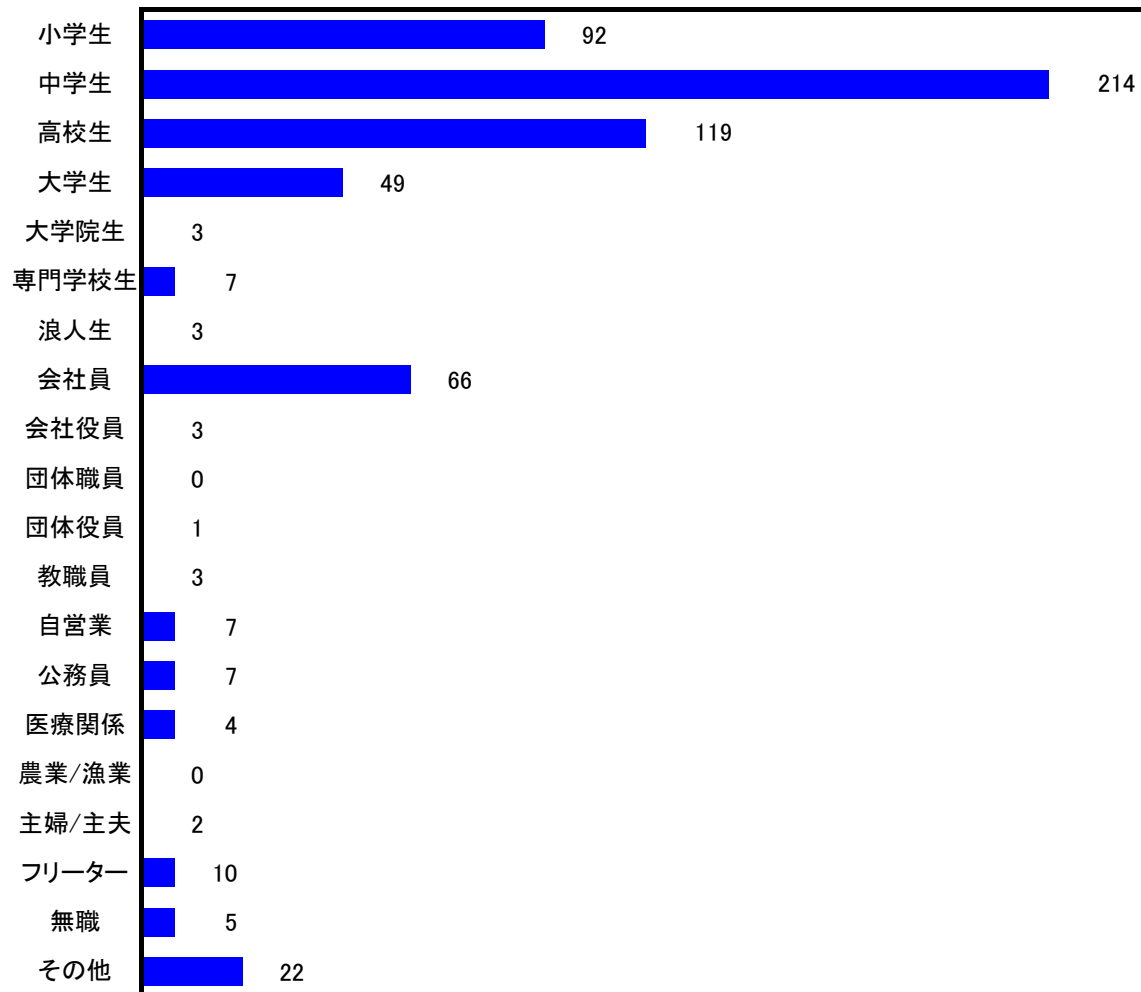

## 第一回 鉄人訪問者アンケート 集計結果

(1) 年齢は？(有効回答数:606名)

(2) 性別は？(有効回答数:617名)

(3) 血液型は？(有効回答数:617名)

(4) 住んでいる場所は？(有効回答数:617名)

順位	都道府県	人数	順位	都道府県	人数	順位	都道府県	人数	順位	都道府県	人数
1	東京都	110	12	静岡県	10	24	岩手県	4	34	秋田県	3
2	神奈川県	83	14	茨城県	8	24	岐阜県	4	34	鳥取県	3
3	千葉県	46	14	新潟県	8	24	山口県	4	34	徳島県	3
4	北海道	44	16	海外	7	24	滋賀県	4	34	栃木県	3
5	埼玉県	40	16	宮城県	7	24	鹿児島県	4	34	福井県	3
6	愛知県	31	16	広島県	7	24	大分県	4	34	和歌山県	3
7	兵庫県	29	16	山形県	7	24	長崎県	4	43	高知県	2
8	大阪府	27	20	香川県	6	24	富山県	4	43	石川県	2
9	京都府	21	20	奈良県	6	24	福島県	4	45	沖縄県	1
10	長野県	13	22	三重県	5	34	岡山県	3	45	佐賀県	1
10	福岡県	13	22	青森県	5	34	熊本県	3	45	島根県	1
12	群馬県	10	24	愛媛県	4	34	山梨県	3	48	宮崎県	0

(5) 職業は？（有効回答数:617名）

(6) ファン暦は？（有効回答数:617名）

(7) 一番好きなエピソードは？（有効回答数:617名）

(8) SWの好きなポイントは？（有効回答数:617名）

順位	項目	人数	順位	項目	人数	順位	項目	人数
1	脚本/ストーリー	476	7	ジョージ・ルーカス	207	13	メイキング本	109
2	音楽/音響効果	470	8	ゲーム	204	14	その他グッズ	103
3	特撮/CGI	386	9	フィギュア	188	15	食玩	84
4	デザイン	330	10	ポスター/チラシ	161	16	トレーディング・カード	34
5	特定キャラ	319	11	スピンオフ	153	17	コスプレ	33
6	俳優/女優	249	12	レゴ	118	18	同人化	24